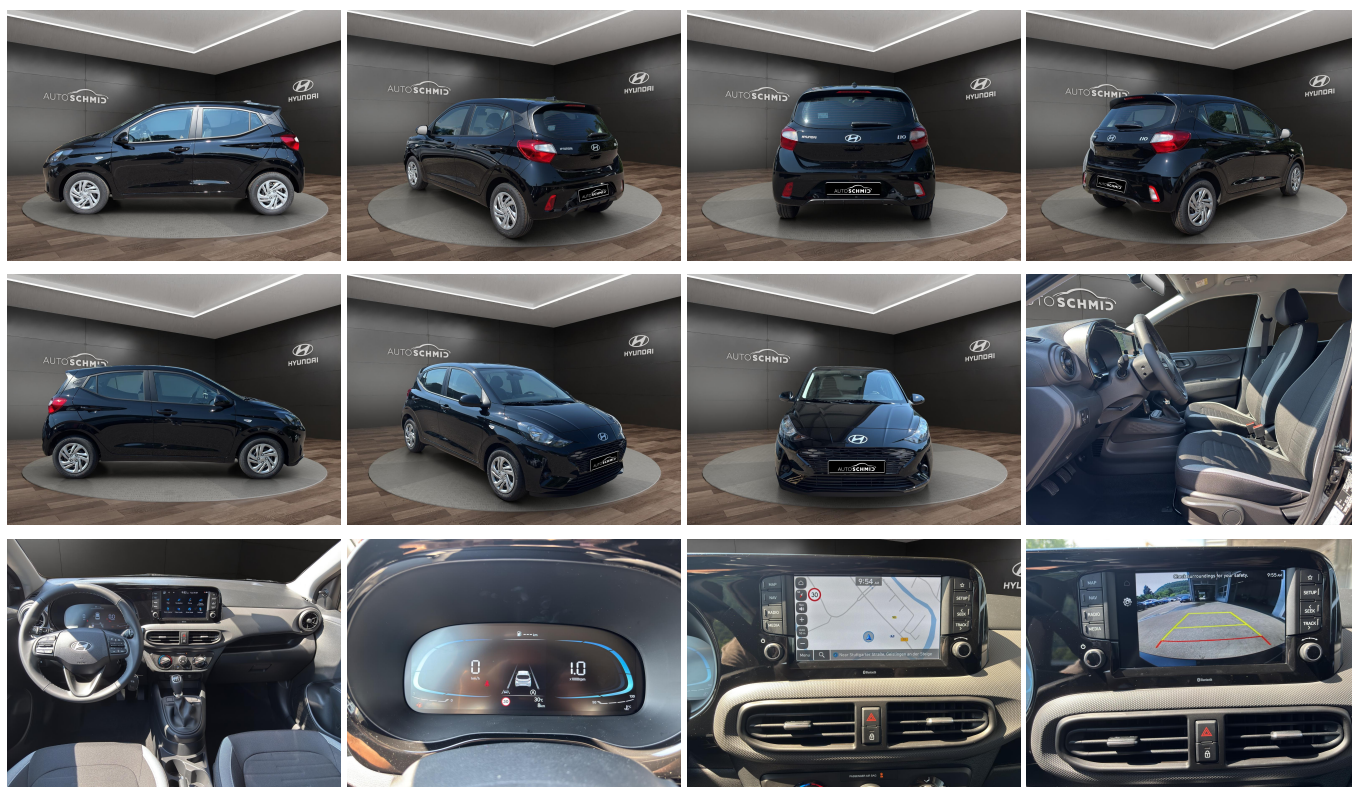

Fahrzeugausstattung

ABS	Alarmanlage
Android auto	Apple carplay
Berganfahrassistent	Bluetooth
Bordcomputer	ESP
Einparkhilfe Kamera	Einparkhilfe Sensoren hinten
Fensterheber	Fernlichtassistent
Freisprecheinrichtung	Gepäckraumabtrennung
Kindersitzbefestigung	Klimaanlage
Klimaanlage	Led-Tagfahrlicht
Lederlenkrad	Metallic
Multifunktionslenkrad	Müdigkeitswarnsystem
Navigationssystem	Notbremsassistent
Notrufsystem	Pannenkitt
Reifen-sommerreifen	Reifendruckkontrollsystem
Soundsystem	Sprachsteuerung
Spurhalteassistent	Start Stop Automatik
Touchscreen	Traktionskontrolle
Tuner oder Radio	USB
Verkehrszeichenerkennung	Wegfahrsperr
Zentralverriegelung	dab-radio
mp3 Schnittstelle	volldigitales Kombiinstrument