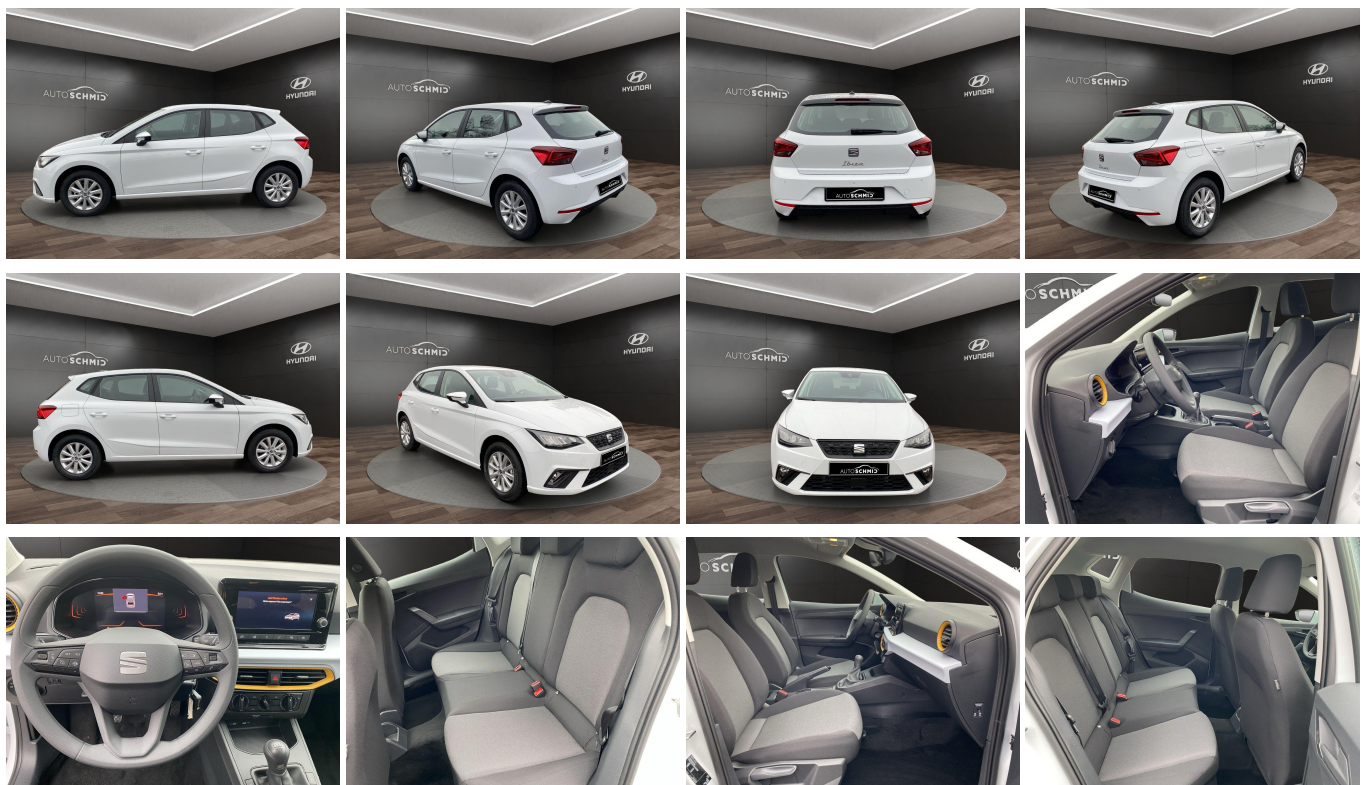

Fahrzeugausstattung

ABS	Android auto
Apple carplay	Berganfahrassistent
Bluetooth	Bordcomputer
ESP	Einparkhilfe Sensoren hinten
Fensterheber	Freisprecheinrichtung
Geschwindigkeitsbegrenzungsanlage	Kindersitzbefestigung
Klimaanlage	Klimaanlage
Kurvenlicht	Led-Scheinwerfer
Leichtmetallfelgen	Lichtsensor
Metallic	Multifunktionslenkrad
Müdigkeitswarnsystem	Nebelscheinwerfer
Nichtraucher Fahrzeug	Notbremsassistent
Notrufsystem	Pannenkitt
Reifendruckkontrollsystem	Servolenkung
Sitzheizung	Spurhalteassistent
Start Stop Automatik	Tagfahrlicht
Tempomat	Traktionskontrolle
Tuner oder Radio	USB
Verkehrszeichenerkennung	Wegfahrsperr
Winterpaket	Zentralverriegelung
dab-radio	elektrische Seitenspiegel
mp3 Schnittstelle