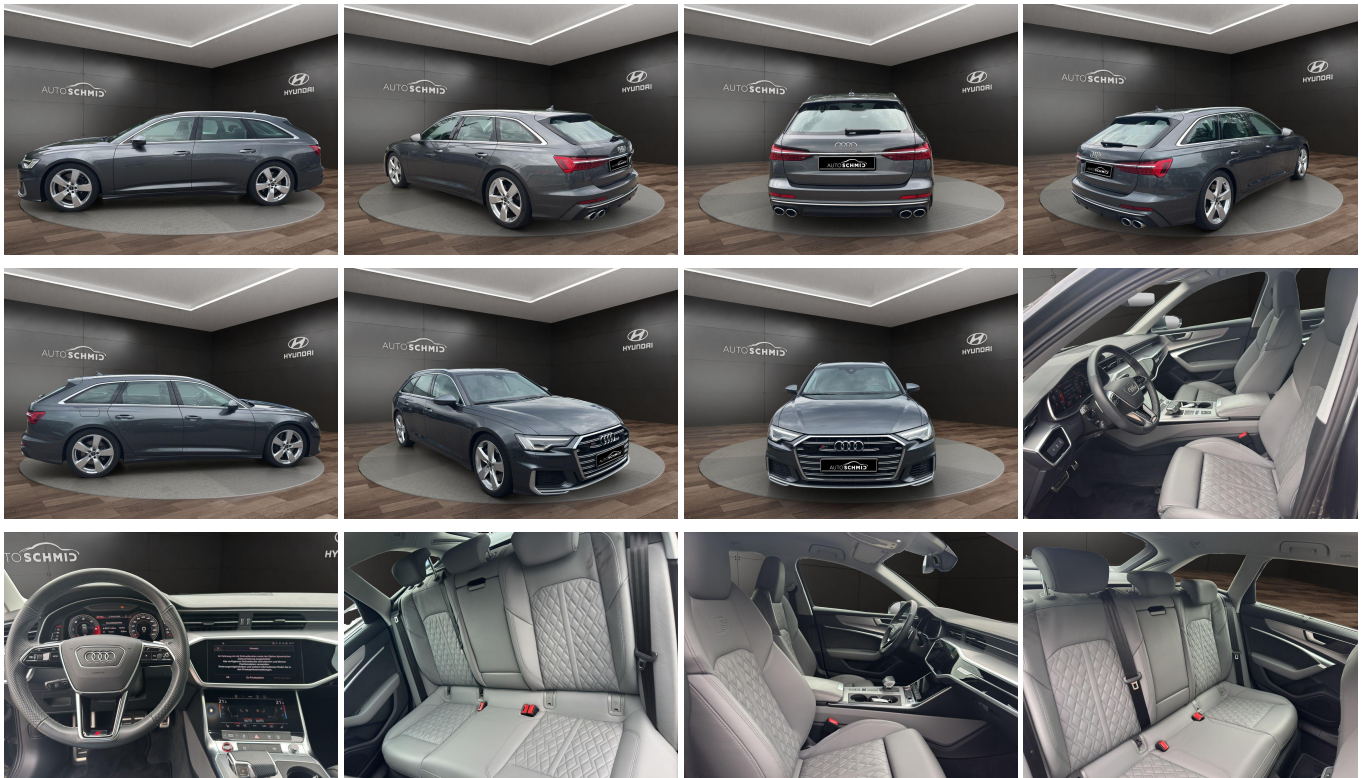

Audi S6 3.0 TDI quattro V6 HUD LED MATRIX RFK ACC

Ehem. Neupreis*

99.285,-€

Ihre Ersparnis

66 %

Unser Angebotspreis:

39.780,-€

33.429,- € netto

19% MwSt ausweisbar

Fahrzeugnummer 0248625

Schnellinformationen

Fahrzeugart	Gebrauchtfahrzeug	Klasse	S6
Kategorie	Kombi	Hubraum	2967 cm ³
Erstzulassung	01/2022	Außenfarbe	scdfdsfDaytonagrau Perleffekt
Laufleistung	116200 km	Innenfarbe	Grau
Leistung	253 kW (344 PS)	Innenausstattung	Leder
Kraftstoffart	Diesel		
Getriebe	Automatik		

Fahrzeugausstattung

ABS	Abstandstempomat
Alarmanlage	Allradantrieb
Android auto	Apple carplay
Bluetooth	Bordcomputer
CD Spieler	Dachreling
ESP	Einparkhilfe Kamera
Einparkhilfe Sensoren vorne	Fernlichtassistent
Freisprecheinrichtung	Gepäckraumabtrennung
Innenspiegel automatisch abbl.	Kindersitzbefestigung
Klimaautomatik 3 zonen	Led-Tagfahrlicht
Lederlenkrad	Leichtmetallfelgen
Lichtsensoren	Lordosenstütze
Metallic	Mittelarmlehne
Musikstreaming integriert	Navigationssystem
Nichtraucher Fahrzeug	Notbremsassistent
Notrufsystem	Pannenkitt
Regensensor	Reifendruckkontrollsystem
Sitzheizung	Soundsystem
Sportfahrwerk	Sportsitze
Sprachsteuerung	Spurhalteassistent
Start Stop Automatik	Traktionskontrolle
USB	Verkehrszeichenerkennung
Wegfahrsperrung	ambientes Licht
blendfreies fernlicht (matrix)	dab-radio
elektrische Heckklappe	elektrische Seitenspiegel
elektrische Sitzeinstellung	head-up display
keine	mp3 Schnittstelle
schlüssellose Zentralsperre	volldigitales Kombiinstrument