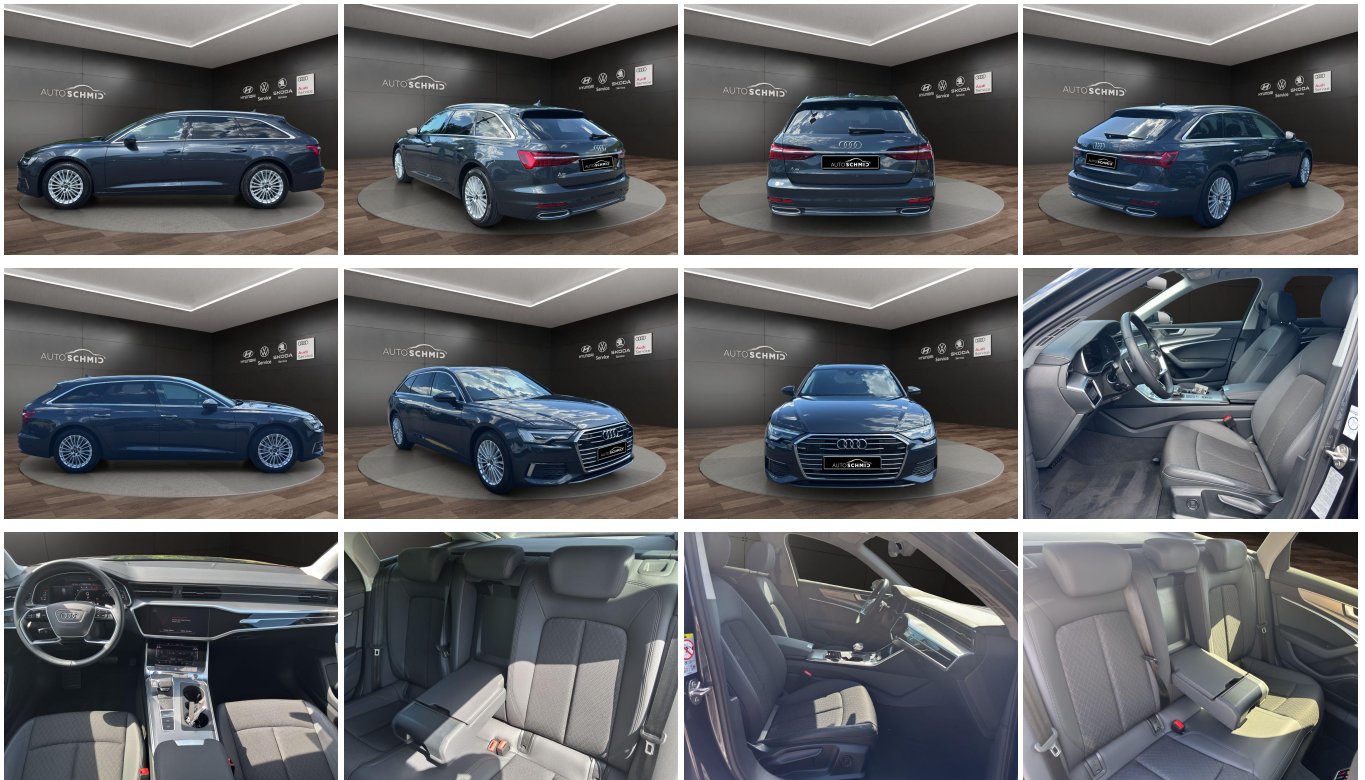

19% MwSt ausweisbar

Fahrzeugnummer 015176

Schnellinformationen

Fahrzeugart	Gebrauchtfahrzeug	Klasse	A6
Kategorie	Kombi	Hubraum	1968 cm ³
Erstzulassung	01/2023	Außenfarbe	sdcdfsfManhattangrau Metallic
Laufleistung	93050 km	Innenfarbe	Schwarz
Leistung	150 kW (204 PS)	Innenausstattung	Andere
Kraftstoffart	Diesel		
Getriebe	Automatik		

Fahrzeugausstattung

ABS	Abstandstempomat
Android auto	Anhängerkupplung schwenkbar
Apple carplay	Bluetooth
Bordcomputer	CD Spieler
Dachreling	ESP
Einparkhilfe Kamera	Einparkhilfe Sensoren hinten
Einparkhilfe Sensoren vorne	Fernlichtassistent
Freisprecheinrichtung	Innenspiegel automatisch abbl.
Kindersitzbefestigung	Klimaautomatik 3 zonen
Led-Tagfahrlicht	Lederlenkrad
Leichtmetallfelgen	Lichtsensor
Lordosenstütze	Metallic
Mittelarmlehne	Multifunktionslenkrad
Navigationssystem	Nichtraucher Fahrzeug
Notrufsystem	Pannenkitt
Regensensor	Reifendruckkontrollsystem
Schaltwippen	Servolenkung
Sitzheizung	Sprachsteuerung
Spurhalteassistent	Spurwechselassistent
Start Stop Automatik	Touchscreen
Traktionskontrolle	Verkehrszeichenerkennung
Wegfahrsperr	ambientes Licht
beheizbares Lenkrad	blendfreies fernlicht (matrix)
dab-radio	elektrische Heckklappe
elektrische Seitenspiegel	induktionsladen Smartphones
keine	volldigitales Kombiinstrument