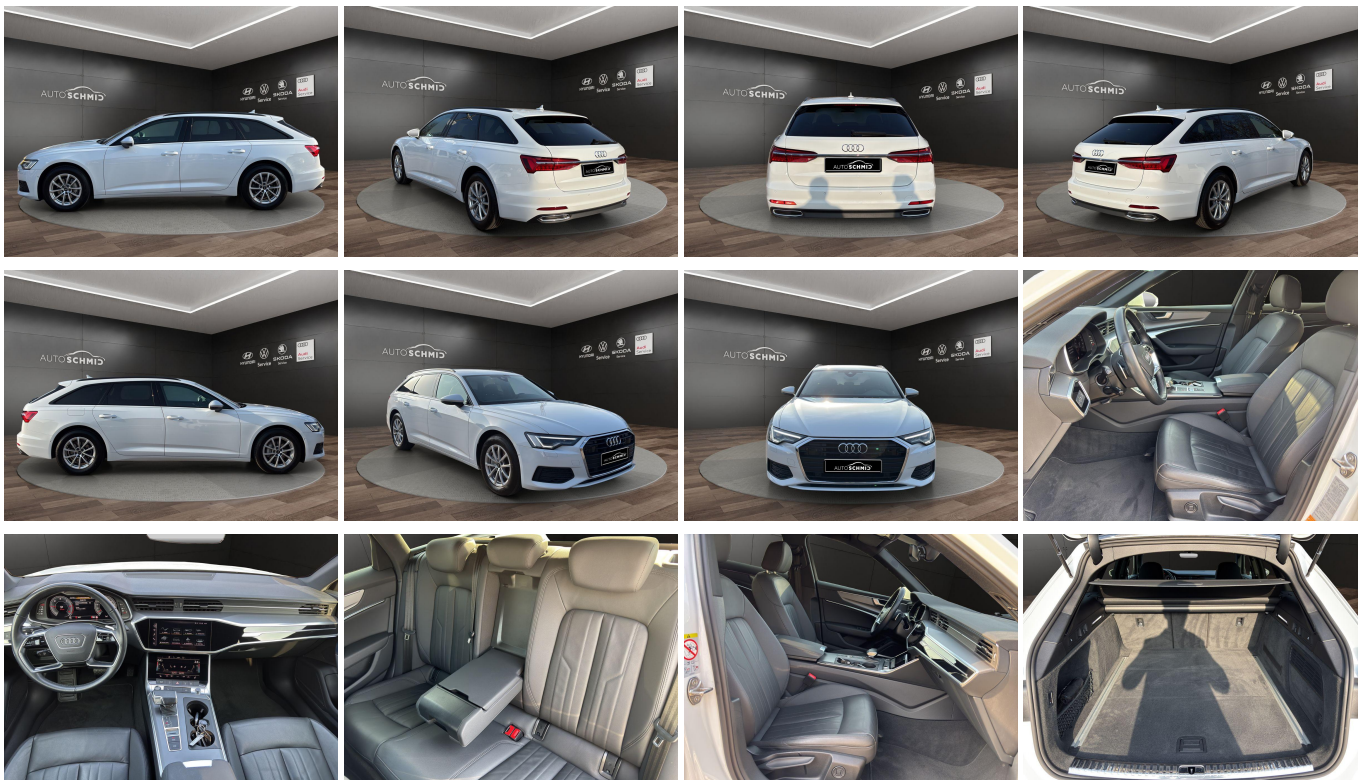

19% MwSt ausweisbar

Fahrzeugnummer 060813

Schnellinformationen

Fahrzeugart	Gebrauchtfahrzeug	Klasse	A6
Kategorie	Kombi	Hubraum	1968 cm ³
Erstzulassung	08/2022	Außenfarbe	scdfdsfGletscherweiß Metallic
Laufleistung	71998 km	Innenfarbe	Schwarz
Leistung	150 kW (204 PS)	Innenausstattung	Leder
Kraftstoffart	Diesel		
Getriebe	Automatik		

145,0

CO₂-Klasse:

E

Fahrzeugausstattung

ABS	Abstandstempomat
Android auto	Anhängerkupplung schwenkbar
Apple carplay	Bluetooth
Bordcomputer	CD Spieler
Dachreling	ESP
Einparkhilfe Kamera	Einparkhilfe Sensoren hinten
Einparkhilfe Sensoren vorne	Fernlichtassistent
Freisprecheinrichtung	Innenspiegel automatisch abbl.
Kindersitzbefestigung	Klimaautomatik 4 zonen
Led-Tagfahrlicht	Lederlenkrad
Leichtmetallfelgen	Lichtsensor
Lordosenstütze	Metallic
Mittelarmlehne	Multifunktionslenkrad
Musikstreaming integriert	Navigationsystem
Nichtraucher Fahrzeug	Notbremsassistent
Notrufsystem	Pannenkitt
Regensensor	Reifendruckkontrollsystem
Schaltwippen	Servolenkung
Sitzheizung	Soundsystem
Sprachsteuerung	Spurhalteassistent
Start Stop Automatik	Touchscreen
Traktionskontrolle	Verkehrszeichenerkennung
Wegfahrsperr	ambientes Licht
beheizbares Lenkrad	blendfreies fernlicht (matrix)
dab-radio	elektrische Heckklappe
elektrische Seitenspiegel	induktionsladen Smartphones
keine	schlüssellose Zentralsverriegelung
volldigitales Kombiinstrument	