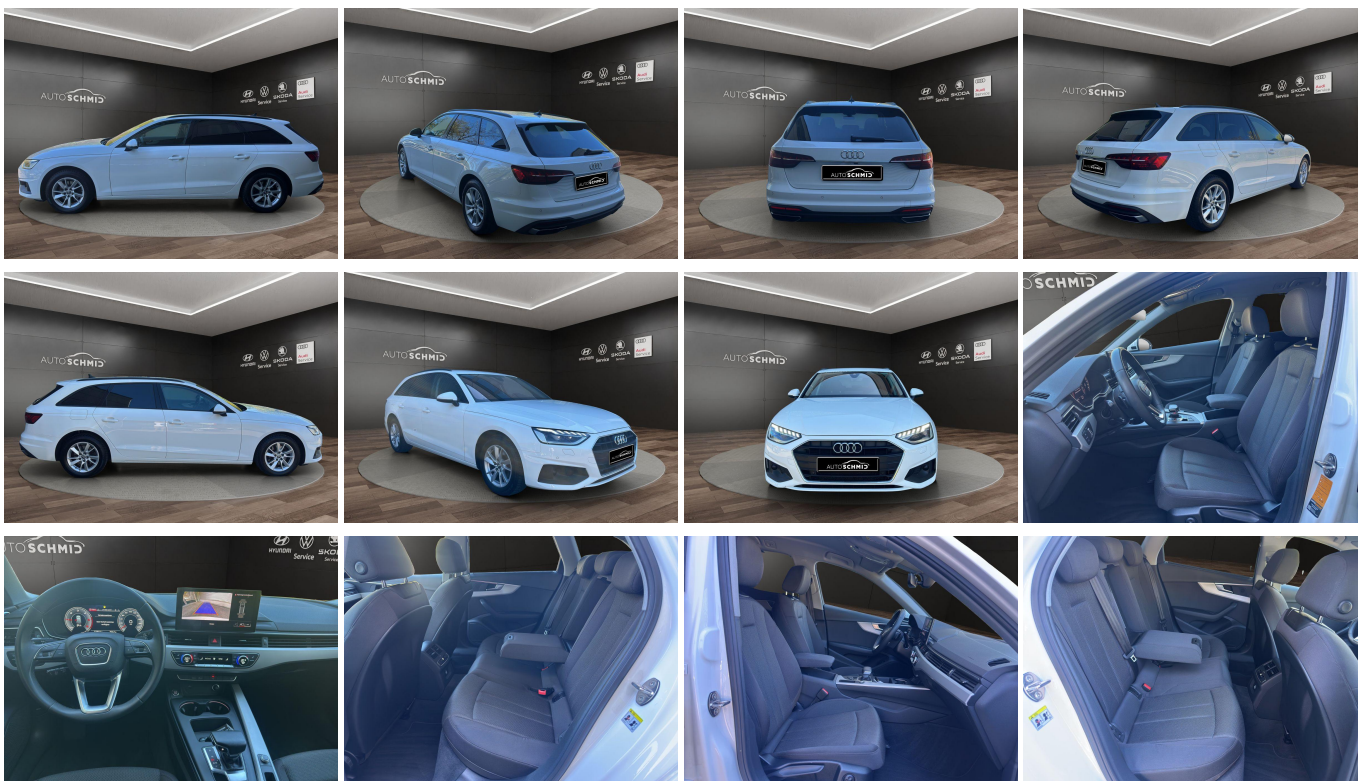

## Fahrzeugausstattung

ABS	Abstandstempomat
Android auto	Apple carplay
Beheizbare frontscheibe	Berganfahrassistent
Bluetooth	Bordcomputer
CD Spieler	Dachreling
ESP	Einparkhilfe Kamera
Einparkhilfe Sensoren hinten	Einparkhilfe Sensoren vorne
Fernlichtassistent	Freisprecheinrichtung
Geschwindigkeitsbegrenzungsanlage	Innenspiegel automatisch abbl.
Kindersitzbefestigung	Klimaautomatik 3 zonen
Led-Tagfahrlicht	Lederlenkrad
Leichtmetallfelgen	Lichtsensor
Lordosenstütze	Massagesitz
Mittelarmlehne	Multifunktionslenkrad
Musikstreaming integriert	Navigationssystem
Nichtraucher Fahrzeug	Notbremsassistent
Notrufsystem	Pannenkitt
Regensensor	Reifendruckkontrollsystem
Schaltwippen	Servolenkung
Sitzheizung	Sprachsteuerung
Spurhalteassistent	Spurwechselassistent
Start Stop Automatik	Touchscreen
Traktionskontrolle	USB
Verkehrszeichenerkennung	Wegfahrsperre
ambientes Licht	blendfreies fernlicht (matrix)
dab-radio	elektrische Heckklappe
elektrische Seitenspiegel	induktionsladen Smartphones
keine	mp3 Schnittstelle
volldigitales Kombiinstrument	