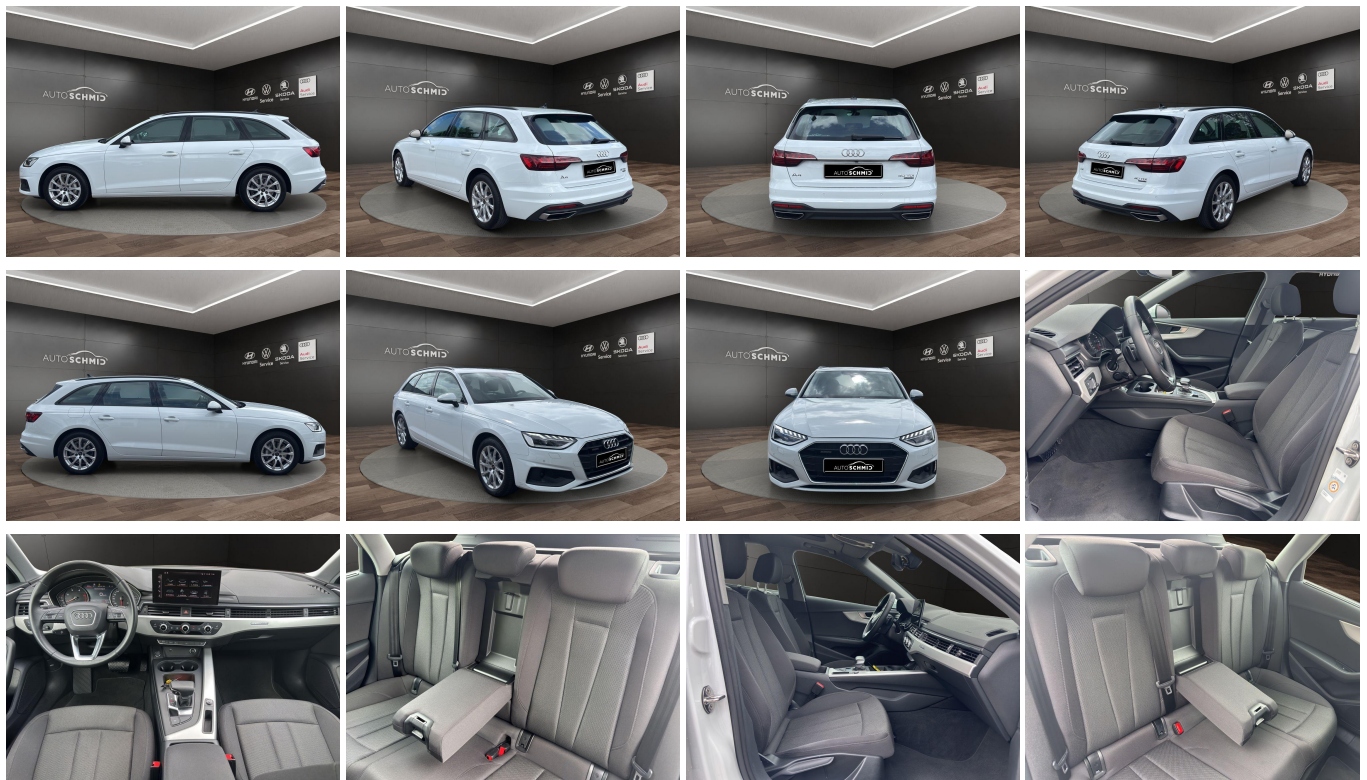

19% MwSt ausweisbar

Fahrzeugnummer 050417

Schnellinformationen

Fahrzeugart	Gebrauchtfahrzeug	Klasse	A4
Kategorie	Kombi	Hubraum	1968 cm ³
Erstzulassung	03/2023	Außenfarbe	scdfdsfGletscherweiß Metallic
Laufleistung	103400 km	Innenfarbe	Grau
Leistung	150 kW (204 PS)	Innenausstattung	Stoff
Kraftstoffart	Diesel		
Getriebe	Automatik		

159,0

CO₂-Klasse:

F

Fahrzeugausstattung

ABS	Allradantrieb
Android auto	Anhängerkupplung schwenkbar
Apple carplay	Bluetooth
Bordcomputer	CD Spieler
Dachreling	ESP
Einparkhilfe Kamera	Einparkhilfe Sensoren hinten
Einparkhilfe Sensoren vorne	Fernlichtassistent
Freisprecheinrichtung	Geschwindigkeitsbegrenzungsanlage
Innenspiegel automatisch abbl.	Kindersitzbefestigung
Klimaautomatik 2 zonen	Led-Tagfahrlicht
Lederlenkrad	Leichtmetallfelgen
Lichtsensoren	Metallic
Multifunktionslenkrad	Navigationsystem
Nichtraucher Fahrzeug	Notbremsassistent
Notrufsystem	Pannenkitt
Panorama Dach	Regensensor
Reifendruckkontrollsystem	Schaltwippen
Servolenkung	Sitzheizung
Sprachsteuerung	Spurhalteassistent
Start Stop Automatik	Tempomat
Touchscreen	Traktionskontrolle
USB	Verkehrszeichenerkennung
Wegfahrsperrung	blendfreies fernlicht (matrix)
dab-radio	elektrische Seitenspiegel
induktionsladen Smartphones	keine
mp3 Schnittstelle	