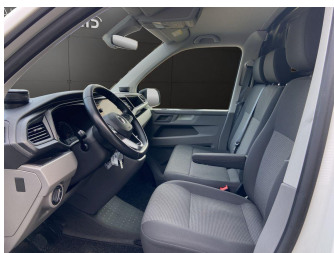

Fahrzeugausstattung

ABS	Abstandstempomat
Abstandswarner	Android auto
Apple carplay	Berganfahrassistent
Bluetooth	Bordcomputer
ESP	Einparkhilfe Kamera
Einparkhilfe Sensoren hinten	Einparkhilfe Sensoren vorne
Einparkhilfe selbstlenkendes System	Fensterheber
Fernlichtassistent	Freisprecheinrichtung
Geschwindigkeitsbegrenzungsanlage	Innenspiegel automatisch abbl.
Klimaanlage	Klimaanlage
Kurvenlicht	Led-Scheinwerfer
Led-Tagfahrlicht	Lederlenkrad
Lichtsensoren	Mittelarmlehne
Multifunktionslenkrad	Müdigkeitswarnsystem
Navigationssystem	Nebelscheinwerfer
Nichtraucher Fahrzeug	Notbremsassistent
Notrufsystem	Raucherpaket
Regensensor	Reifendruckkontrollsystem
Reserverad	Schiebetür rechts
Servolenkung	Sitzheizung
Sprachsteuerung	Spurhalteassistent
Spurwechselassistent	Standheizung
Start Stop Automatik	Touchscreen
Traktionskontrolle	Tuner oder Radio
USB	Verkehrszeichenerkennung
Wegfahrsperr	Zentralverriegelung
elektrische Seitenspiegel	induktionsladen Smartphones
mp3 Schnittstelle