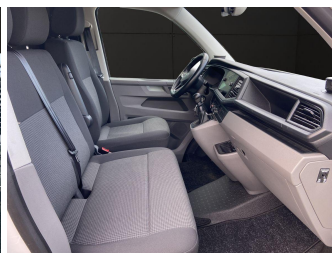

Fahrzeugausstattung

ABS	Abstandstempomat
Abstandswarner	Android auto
Apple carplay	Berganfahrassistent
Bluetooth	Bordcomputer
ESP	Einparkhilfe Kamera
Einparkhilfe Sensoren hinten	Einparkhilfe Sensoren vorne
Einparkhilfe selbstlenkendes System	Fensterheber
Fernlichtassistent	Freisprecheinrichtung
Geschwindigkeitsbegrenzungsanlage	Innenspiegel automatisch abbl.
Klimaanlage	Klimaanlage
Kurvenlicht	Led-Scheinwerfer
Led-Tagfahrlicht	Lederlenkrad
Lichtsensoren	Mittelarmlehne
Multifunktionslenkrad	Müdigkeitswarnsystem
Navigationssystem	Nebelscheinwerfer
Nichtraucher Fahrzeug	Notbremsassistent
Notrufsystem	Raucherpaket
Regensensor	Reifendruckkontrollsystem
Reserverad	Schiebetür rechts
Servolenkung	Sitzheizung
Sprachsteuerung	Spurhalteassistent
Spurwechselassistent	Standheizung
Start Stop Automatik	Touchscreen
Traktionskontrolle	Tuner oder Radio
USB	Verkehrszeichenerkennung
Wegfahrsperr	Zentralverriegelung
elektrische Seitenspiegel	induktionsladen Smartphones
mp3 Schnittstelle