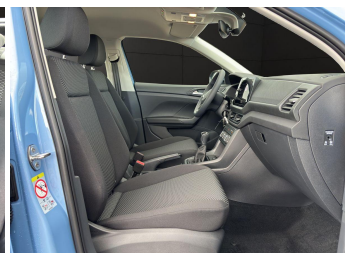

Fahrzeugausstattung

ABS	Android auto
Apple carplay	Berganfahrassistent
Bluetooth	ESP
Einparkhilfe Sensoren hinten	Einparkhilfe Sensoren vorne
Fernlichtassistent	Freisprecheinrichtung
Geschwindigkeitsbegrenzungsanlage	Innenspiegel automatisch abbl.
Isofix Beifahrer	Kindersitzbefestigung
Klimaanlage	Klimaanlage
Led-Scheinwerfer	Led-Tagfahrlicht
Lichtsensoren	Metallic
Multifunktionslenkrad	Müdigkeitswarnsystem
Nichtraucher Fahrzeug	Notbremsassistent
Notrufsystem	Regensensor
Reifendruckkontrollsystem	Reserverad
Servolenkung	Sitzheizung
Spurhalteassistent	Start Stop Automatik
Traktionskontrolle	Tuner oder Radio
USB	Verkehrszeichenerkennung
Wegfahrsperr	dab-radio
elektrische Seitenspiegel	mp3 Schnittstelle