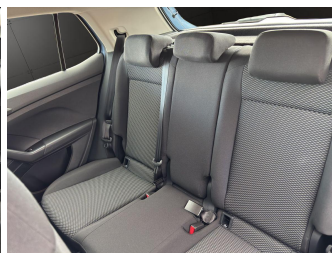

Fahrzeugausstattung

ABS	Android auto
Apple carplay	Berganfahrassistent
Bluetooth	ESP
Einparkhilfe Sensoren hinten	Einparkhilfe Sensoren vorne
Fernlichtassistent	Freisprecheinrichtung
Geschwindigkeitsbegrenzungsanlage	Innenspiegel automatisch abbl.
Isofix Beifahrer	Kindersitzbefestigung
Klimaanlage	Klimaanlage
Led-Scheinwerfer	Led-Tagfahrlicht
Lichtsensoren	Metallic
Multifunktionslenkrad	Müdigkeitswarnsystem
Nichtraucher Fahrzeug	Notbremsassistent
Notrufsystem	Regensensor
Reifendruckkontrollsystem	Reserverad
Servolenkung	Sitzheizung
Spurhalteassistent	Start Stop Automatik
Traktionskontrolle	Tuner oder Radio
USB	Verkehrszeichenerkennung
Wegfahrsperr	dab-radio
elektrische Seitenspiegel	mp3 Schnittstelle